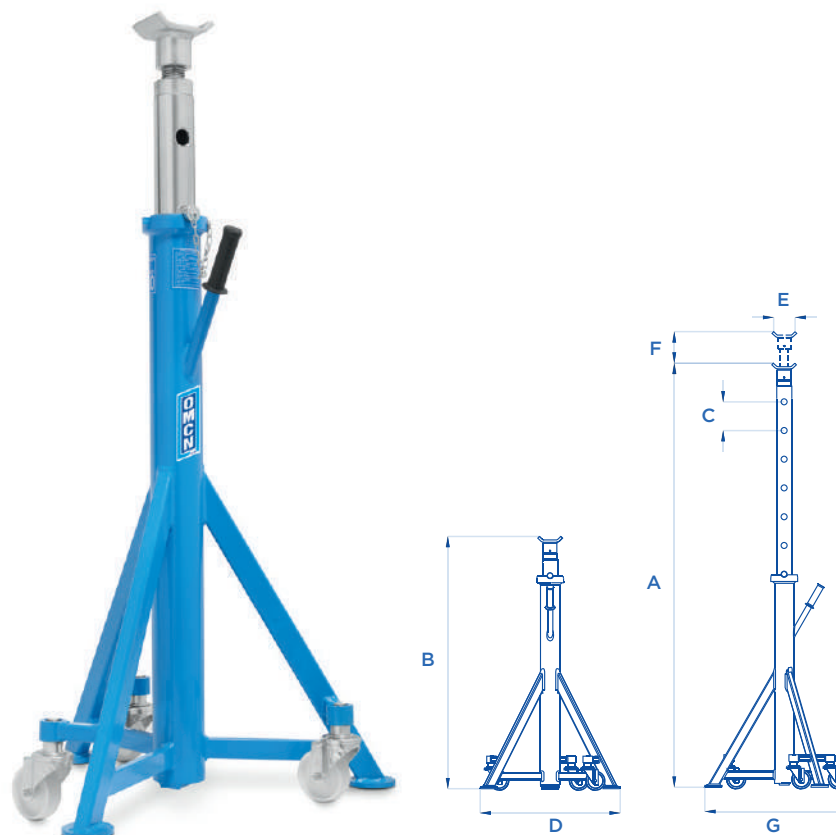

ACCESSORI EXTRA DOTAZIONE

EXTRA EQUIPMENT • ACCESSOIRES EN OPTION • EXTRA ZUBEHÖR

ART. 982 • 982/B

COLONNETTA DI SUPPORTO DOTATA DI RUOTE FISSE PER UNA FACILE MOVIMENTAZIONE

Supporting stand equipped with fixed wheels for an easy movement

Chandelle de support équipée de roues fixes pour un déplacement facile

Fahrbarer Unterstellbock

ART.		A mm	B mm	C mm	D mm	E mm	F mm	G mm
982	10000 Kg	2050	1300	150	730	130	70	700
982/B	7200 Kg	2050	1300	150	715	130		700

ART. 982/A

COLONNETTA DI SUPPORTO DOTATA DI RUOTE RIENTRANTI CON L'ALLOGGIAMENTO DEL CARICO

Supporting stand equipped with re-entering wheels for the housing of the loading

Chandelle de support équipée de roues rétractables avec logement de la charge

Fahrbarer Unterstellbock mit einfedernden Rädern.

ART.		A mm	B mm	C mm	D mm	E mm	F mm	G mm
982/A	10000 Kg	2050	1300	150	730	130	70	660